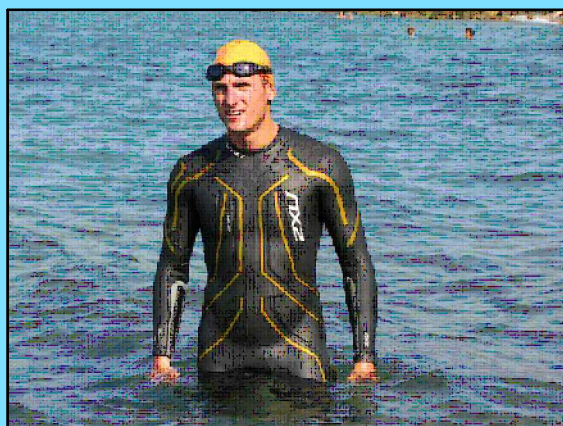

# RUN X YOU

CORRERE CON AMORE

ASSOCIAZIONE DI VOLONTARIATO

in collaborazione con:  
NUCLEO OPERATIVO DI PROTEZIONE CIVILE

## TRAVERSATA A PIEDI, IN BICI E A NUOTO DELLA TOSCANA (220 KM)

Da Bagno a Ripoli (Firenze) e Isola del Giglio (Grosseto) a Porto Azzurro (Isola d'Elba) 22-25 giugno 2011

con la partecipazione di  
**Alessandro Bossini**