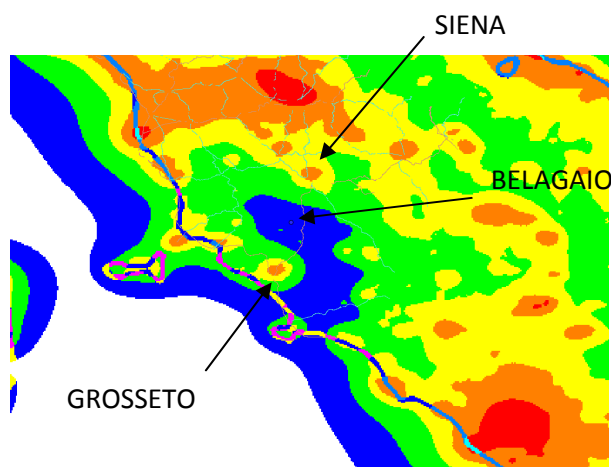

# Buiometria Partecipativa

- fortemente luminoso ( $sqm \leq 19.5$ )
- molto luminoso ( $19.5 < sqm \leq 20$ )
- luminoso ( $20 < sqm \leq 20.5$ )
- poco luminoso ( $20.5 < sqm \leq 21$ )
- mediamente buio ( $21 < sqm \leq 21.5$ )
- estremamente buio ( $sqm > 21.5$ )

Per apprezzare la qualità del paesaggio notturno in Maremma

13 agosto 2010

Roccastrada (GR), Loc. Belagaio,

Centro Visite Casa Nova

ore 19.00 – presentazioni

ore 20.00 – cena a buffet (17 Euro, su prenotazione al 3471955621)

dalle 21.30 – misurazione del buio, osservazione del cielo

Le rilevazioni saranno affiancate da una guida ambientale della Cooperativa Le Orme, che approfondirà gli aspetti legati alla fauna notturna